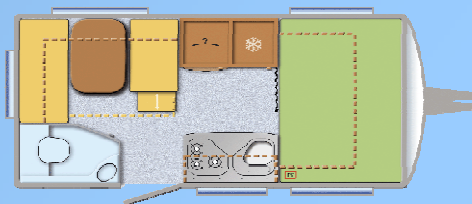

Totale lengte 630 cm