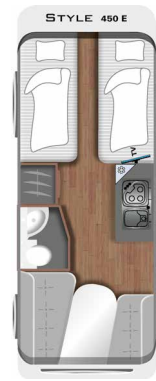

STYLE 450D

# Exclusief voor Nederland!

	450 D	450 E	460 D
Totale lengte/opbouwlengthe buiten/opbouwlengthe binnen	7.472 / 6.173 / 5.500 mm	6.862 / 5.573 / 4.900 mm	7.232 / 5.938 / 5.265 mm
Totale breedte/ binnenbreedte	2.326 / 2.180 mm	2.226 / 2.080 mm	2.326 / 2180 mm
Totale hoogte	2.605 mm	2.605 mm	2.605 mm
Stahoogte binnen max.	1.951 mm	1.951 mm	1.951 mm
Leeggewicht ca. *	1.175 kg	1.071 kg	1.175 kg
Gewicht rijklaar ca. *	1.239 kg	1.135 kg	1.239 kg
* Genoemde gewichten zijn inclusief de exclusive-opties			
Technisch toelaatbaar gewicht (Exclusive)	1500 kg	1500 kg	1500 kg
Slaapplaatsen	2/4	2/4	2/4
Vaste bed/bedden voor	200 x 150 cm	200 x 83 en 200 x 83 cm	200 x 144 / 110 cm
Bedden achter	212 x 102 / 132 cm	212 x 102 / 132 cm	212 x 132 / 148 cm
<b>inclusief BTW &amp; afleverkosten</b>	<b>€ 24.898,57</b>	<b>€ 23.725,24</b>	<b>€ 24.380,39</b>