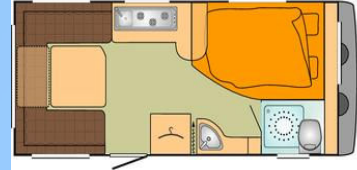

Totale lengte 678 cm, leeggewicht 980 kg.

Burstner Averso Champ 460 TS
catalogusprijs Burstner 2010
voorraam incl. combi rolhor
disselafdekking
stabilisator AL-KO
serviceluik met 4 puntssluiting
zware uitdraaisteunen AL-KO
combi doos 12 /220 volt TV en Sat
Omnibike Elite fietsendager met fietshoes
vastbed met lattenbodem
veerkern matras
vario tafel rondzit
voortentlamp met schakelaar bij de deur
Ambiente verlichtingspakket
2° serviceluik met 4 puntssluiting
groot heki dakraam met combi hor
truma therme boiler T-T 2
watertank 40 liter
douche warm & koud water
TV steun LCD TV
buitendeur met groot raam & Plizee hordeur
magnetron inbouw keuken
afzuigkap boven keuken + extra spots
kosten kenteken
bijdrage transportkosten af fabriek
jubilee voortent-luifel met aluminium frame, stormbanden,
quick-lock & Isabella voortenttentapijt
jubilee voortent XL 270 diep met aluminium frame, stormbanden,
quick-lock & Isabella voortenttentapijt,

€ 15620,=
standaard
standaard
standaard
standaard
158,=
51,=
450,=
standaard
standaard
standaard
standaard
standaard
266,=
160,=
327,=
standaard
standaard
173,=
334,=
209,=
189,=
80,=
395,=
1325,=
1325,=

LICHT GEWICHT,
best verkocht Burstner model