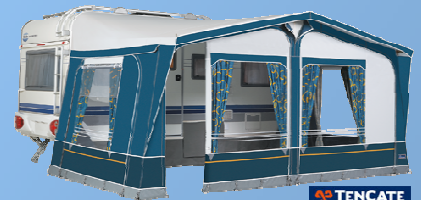

voortent XXL 270 diep

Voordeel 35 jaar Jubileum

€ 19737,=
2242,=
€ 17495,=

Excl. rijklaarmaakkosten € 495,=

Voorwaarden Jubileum aanbieding: Getoonde modellen en producten kunnen afwijken van de getoonde demo's. Acties gelden zolang de voorraad strekt en niet in combinatie met andere acties, kortingen en jubileumaanbiedingen. De cadeau's zijn persoonlijk en niet inwisselbaar voor contant geld en deze moeten in de koopovereenkomst specifiek benoemd worden. Vraag de verkopers van Meerbeek caravans naar alle voorwaarden. **Meerbeek caravans & campers** Tel. 0314-344046 WWW.BURSTNERCARAVANS.NL WWW.MEERBEEK.NL